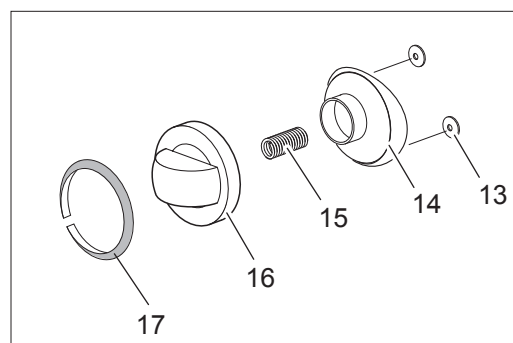

Listino componenti per pagina 1

1	184630	GRIGLIA CAMINO GRILLE POUR CHEMINÉE KAMINROST CHIMNEY GRILL	
3	182906	SQUADRETTA PLAQUE WINKEL PLATE	
4	RTBF800020	MANIGLIA MANETTE HANDGRIFF HANDLE	
5	201395	COPERCHIO VASCA FRG742V	
6	A770000140	A770045 CESTELLO 1/2 VASCA A770045 1/2 PANIER POUR FRITEUSE CM 12X29,5X1 A770045 KORB FUER FRITTEUSE CM 12X29,5X1 A770045 BASKET 1/2 BOWL FOR FRYER CM 12X29,5X1	
7	RTCU700449	GRIGLIA SUPPORTO CESTELLO GRILLE SUPPORT PANIER ROST FUER KORBHALTER BASKET SUPPORT GRID	
8	163603	GIUNZIONE FISSAGGIO PIANO FIXATURE DE PLAN TOPVERBINDUNG TOP CONNECTION	
9	180952 <i><u>Recommended spare parts</u></i>	RESISTENZA 5,25KW RESISTANCE 5,25KW HEIZKÖRPER 5,25KW HEATING ELEMENT 5,25KW	
10	RTCU700565 <i><u>Recommended spare parts</u></i>	GUARNIZIONE RESISTENZA JOINT POUR RESISTANCE DICHTUNG GASKET FOR HEATING ELEMENT	
11	RTMIN00283	SEEGER ESTERNO E60 DIN471 SEEGER SEEGER SEEGER	
12	180308	CRUSCOTTO PANNEAU DE CONTROLE FRONT BLENDE CONTROL PANEL	
13	176318 <i><u>Recommended spare parts</u></i>	RONDELLA ELASTICA PER ALBERO D.4 CLIPS KLEMMRING CLIPS	
14	171439 <i><u>Recommended spare parts</u></i>	GHIERA MANOPOLA BAGUE ROSETTE NUT	
16	171436 <i><u>Recommended spare parts</u></i>	CORPO MANOPOLA COMMUTATORE POIGNEE COMMUTATEUR KNEBEL TAKTSCHALTER COMMUTATOR KNOB	
17	174326 <i><u>Recommended spare parts</u></i>	ANELLO MANOPOLA TERMOSTATO RING THERMOSTAT KLEBERING KNEBEL THERMOSTAT THERMOSTAT RING