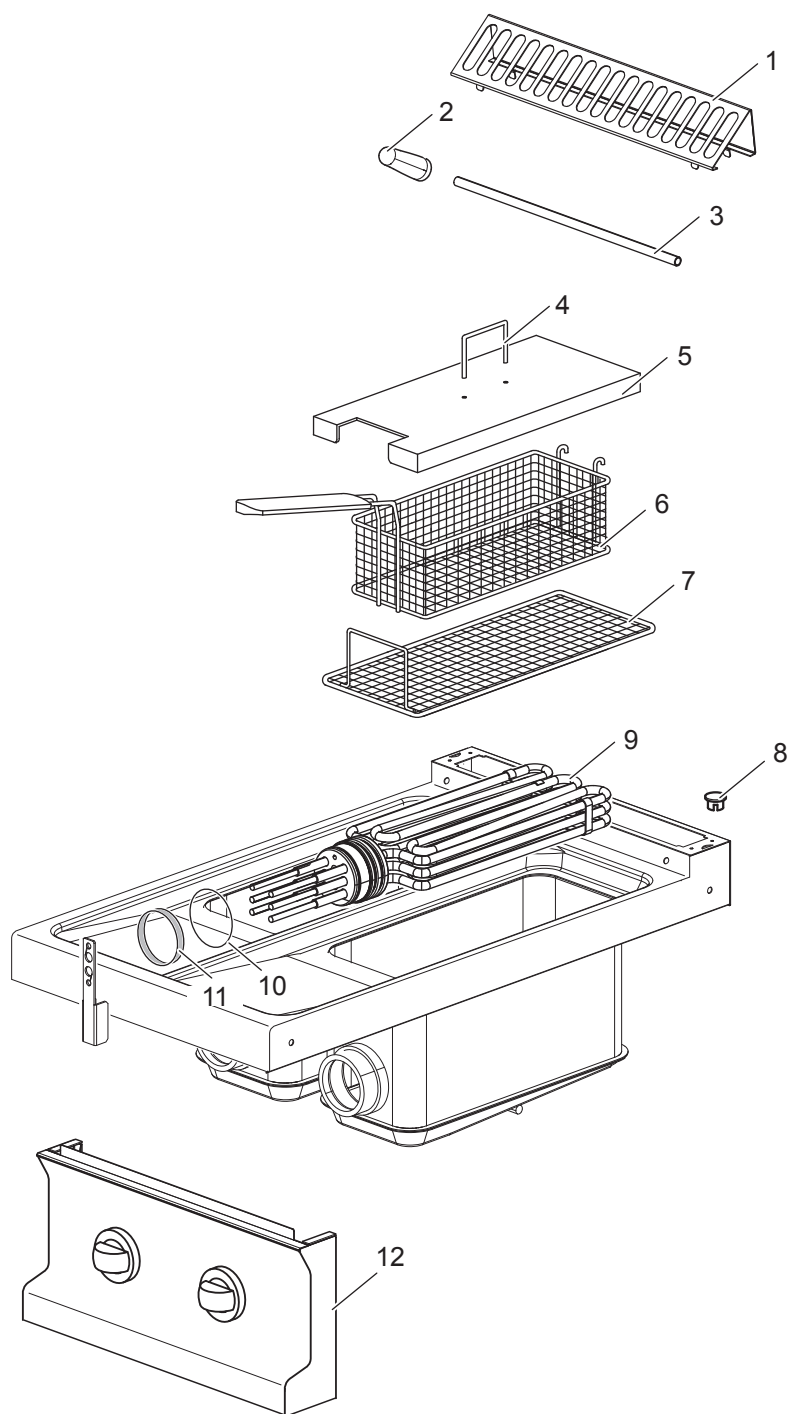

Listino componenti per pagina 1

1	184630	GRIGLIA CAMINO GRILLE POUR CHEMINÉE KAMINROST CHIMNEY GRILL	
3	182906	SQUADRETTA PLAQUE WINKEL PLATE	
4	RTBF800020	MANIGLIA MANETTE HANDGRIFF HANDLE	
5	201395	COPERCHIO VASCA FRG742V	
6	A770000140	A770045 CESTELLO 1/2 VASCA A770045 1/2 PANIER POUR FRITEUSE CM 12X29,5X1 A770045 KORB FUER FRITTEUSE CM 12X29,5X1 A770045 BASKET 1/2 BOWL FOR FRYER CM 12X29,5X1	
7	RTCU700449	GRIGLIA SUPPORTO CESTELLO GRILLE SUPPORT PANIER ROST FUER KORBHALTER BASKET SUPPORT GRID	
8	163603	GIUNZIONE FISSAGGIO PIANO FIXATURE DE PLAN TOPVERBINDUNG TOP CONNECTION	
9	180952 <i><u>Recommended spare parts</u></i>	RESISTENZA 5,25KW RESISTANCE 5,25KW HEIZKÖRPER 5,25KW HEATING ELEMENT 5,25KW	
10	RTCU700565 <i><u>Recommended spare parts</u></i>	GUARNIZIONE RESISTENZA JOINT POUR RESISTANCE DICHTUNG GASKET FOR HEATING ELEMENT	
11	RTMIN00283	SEEGER ESTERNO E60 DIN471 SEEGER SEEGER SEEGER	
12	180308	CRUSCOTTO PANNEAU DE CONTROLE FRONT BLENDE CONTROL PANEL	
13	176318 <i><u>Recommended spare parts</u></i>	RONDELLA ELASTICA PER ALBERO D.4 CLIPS KLEMMRING CLIPS	
14	171439 <i><u>Recommended spare parts</u></i>	GHIERA MANOPOLA BAGUE ROSETTE NUT	
16	171436 <i><u>Recommended spare parts</u></i>	CORPO MANOPOLA COMMUTATORE POIGNEE COMMUTATEUR KNEBEL TAKTSCHALTER COMMUTATOR KNOB	
17	174326 <i><u>Recommended spare parts</u></i>	ANELLO MANOPOLA TERMOSTATO RING THERMOSTAT KLEBERING KNEBEL THERMOSTAT THERMOSTAT RING	