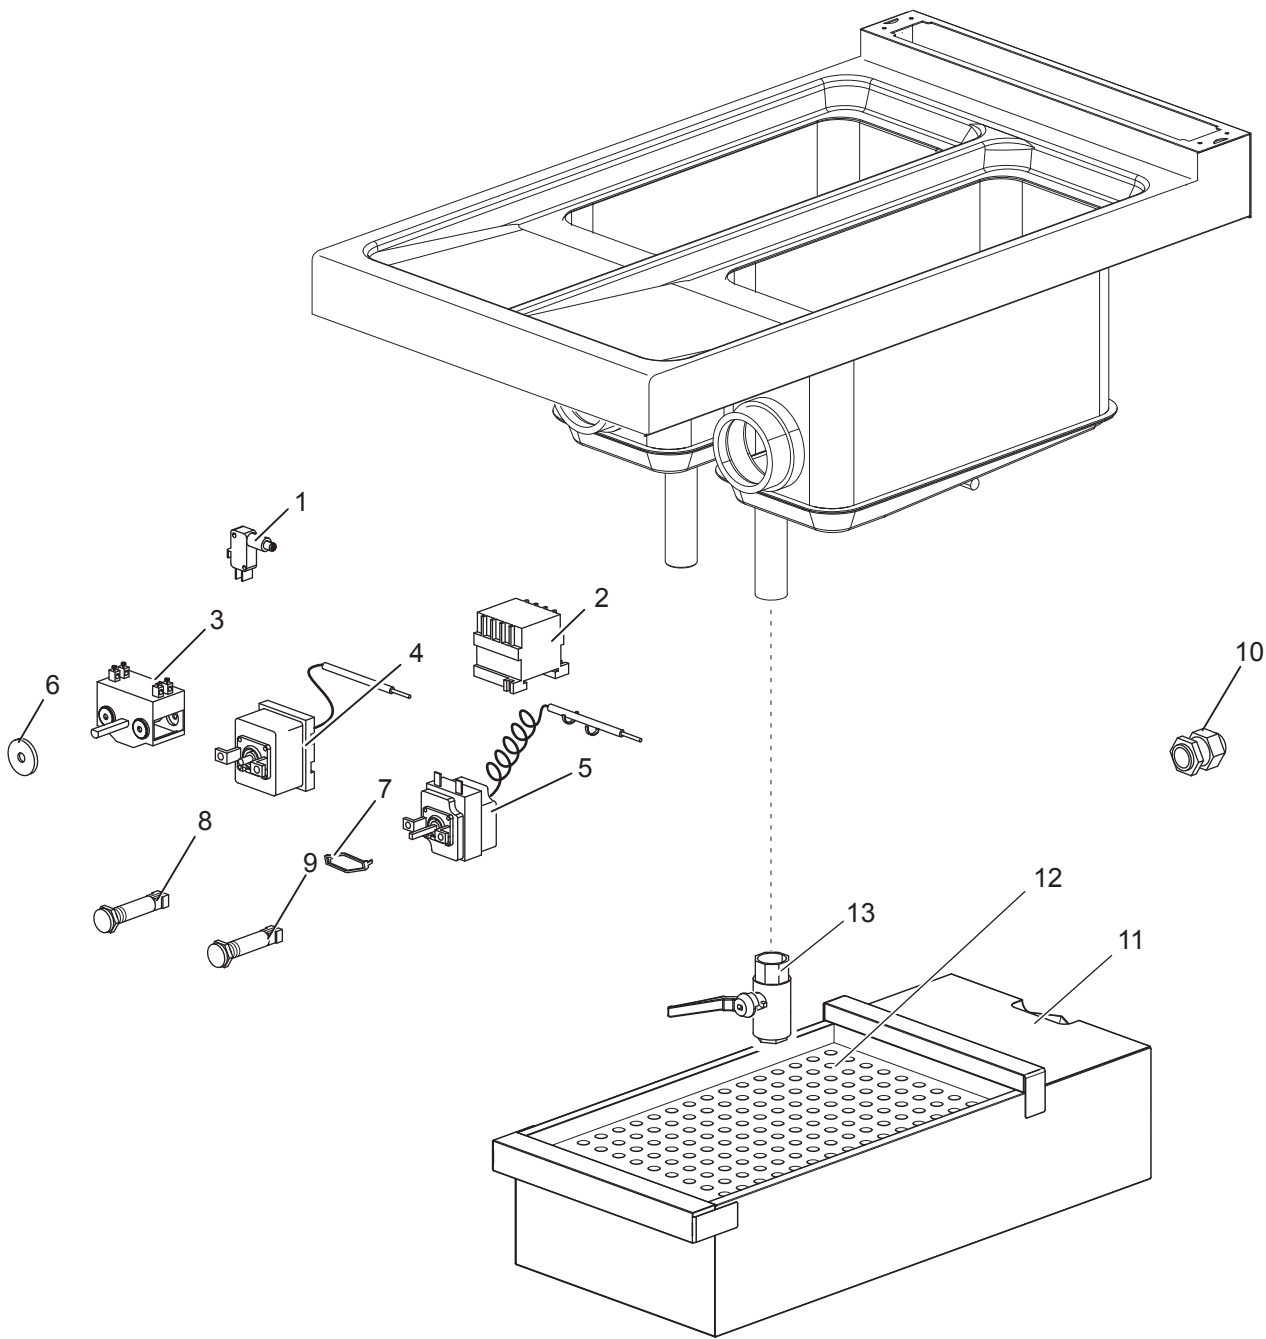

Listino componenti per pagina 3

1	175286 <i><u>Recommended spare parts</u></i>	MICROINTERRUTTORE MICRO INTERRUPTEUR -UL- MICROSCHALTER -UL- MICRO SWITCH -UL-	
2	RTFOC00466 <i><u>Recommended spare parts</u></i>	RELE RELAIS SCHÜTZ RELAIS CONTACTOR	
3	RTCU900110 <i><u>Recommended spare parts</u></i>	COMMUTATORE TERMOSTATO COMMUTATEUR POUR THERMOSTAT TAKTSCHALTER THERMOSTAT COMMUTATOR	
4	182100 <i><u>Recommended spare parts</u></i>	TERMOSTATO DI SICUREZZA THERMOSTAT DE SECURITE SICHERHEITSTHERMOSTAT SAFETY THERMOSTAT	
5	180498 <i><u>Recommended spare parts</u></i>	TERMOSTATO DI LAVORO T.180°C THERMOSTAT DE TRAVAIL T.180°C ARBEITSTHERMOSTAT T.180°C WORKING THERMOSTAT T.180°C	
6	RTCU800185 <i><u>Recommended spare parts</u></i>	GUARNIZIONE ASTA COMMUTATORE JOINT POUR BARRE DU COMMUTATEUR DICHTUNG WELLE TAKTSCHALTER GASKET FOR COMMUTATOR ROD	
7	RTCU900112 <i><u>Recommended spare parts</u></i>	STAFFA ALTA COMMUTATORE/TERMOSTATO CROCHET POUR COMMUTATEUR/THERMOSTAT HOEHER HALTEBUEGEL UMSCHALTER/THERMOSTAT HIGH BRACKET COMMUTATOR/THERMOSTAT	
8	166465 <i><u>Recommended spare parts</u></i>	LAMPADINA SPIA VERDE LAMPE TEMOIN VERTE GRUNE KONTROLLEUCHTE GREEN WARNING LIGHT	
9	166466 <i><u>Recommended spare parts</u></i>	LAMPADINA SPIA ARANCIONE LAMPE DE SIGNALATION ORANGE ORANGE KONTROLLEUCHTE ORANGE LAMP LIGHT	
10	RTBF800138	F/CAVO PG21 SERRE CABLE PG21 KABELDURCHFÜHRUNG PG21 CHOCK PG21 PRENSA CABO PG21	
11	173259	VASCA R/OLIO RECIPIENT DE L'HUILE OELBECKEN OIL TANK	
12	173272	FILTRO VASCA R/OLIO FILTRE RECIPIENT D'HUILE FILTER FUER OELBECKEN OIL TANK FILTRE	
13	177037 <i><u>Recommended spare parts</u></i>	RUBINETTO SCARICO OLIO COMPLETO DI LEVA COMANDO ROBINET VIDANGE D'HUILE OEL-ABLASSHAHN OIL DRAIN TAP