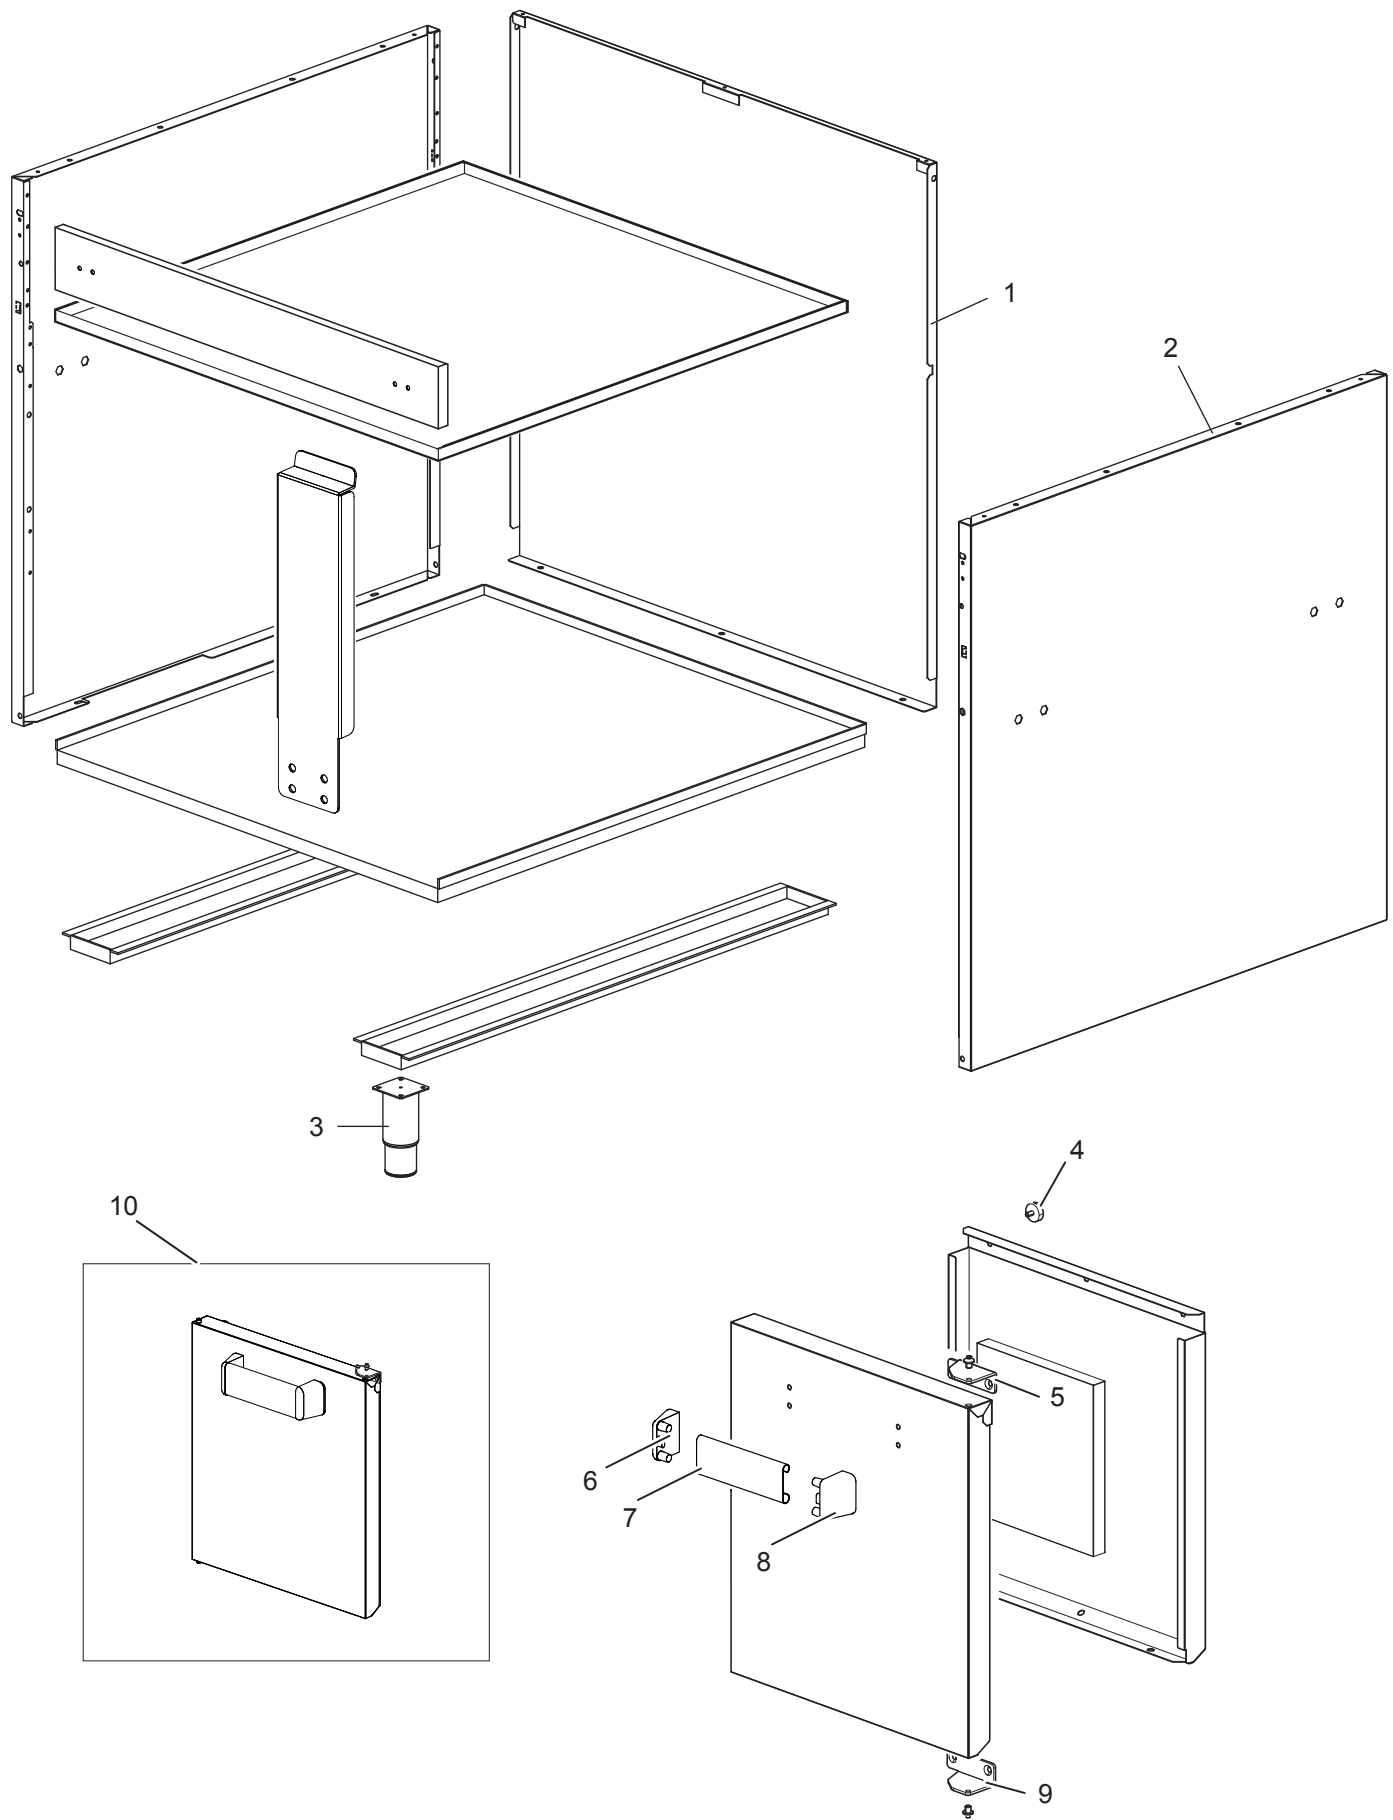

Listino componenti per pagina 1

1	184630	GRIGLIA CAMINO GRILLE POUR CHEMINÉE KAMINROST CHIMNEY GRILL	
3	182906	SQUADRETTA PLAQUE WINKEL PLATE	
4	RTBF800020	MANIGLIA MANETTE HANDGRIFF HANDLE	
5	201395	COPERCHIO VASCA FRG742V	
6	A770000140	A770045 CESTELLO 1/2 VASCA A770045 1/2 PANIER POUR FRITEUSE CM 12X29,5X1 A770045 KORB FUER FRITTEUSE CM 12X29,5X1 A770045 BASKET 1/2 BOWL FOR FRYER CM 12X29,5X1	
7	RTCU700449	GRIGLIA SUPPORTO CESTELLO GRILLE SUPPORT PANIER ROST FUER KORBHALTER BASKET SUPPORT GRID	
8	163603	GIUNZIONE FISSAGGIO PIANO FIXATURE DE PLAN TOPVERBINDUNG TOP CONNECTION	
9	180952 <i><u>Recommended spare parts</u></i>	RESISTENZA 5,25KW RESISTANCE 5,25KW HEIZKÖRPER 5,25KW HEATING ELEMENT 5,25KW	
10	RTCU700565 <i><u>Recommended spare parts</u></i>	GUARNIZIONE RESISTENZA JOINT POUR RESISTANCE DICHTUNG GASKET FOR HEATING ELEMENT	
11	RTMIN00283	SEEGER ESTERNO E60 DIN471 SEEGER SEEGER SEEGER	
12	180308	CRUSCOTTO PANNEAU DE CONTROLE FRONT BLENDE CONTROL PANEL	
13	176318 <i><u>Recommended spare parts</u></i>	RONDELLA ELASTICA PER ALBERO D.4 CLIPS KLEMMRING CLIPS	
14	171439 <i><u>Recommended spare parts</u></i>	GHIERA MANOPOLA BAGUE ROSETTE NUT	
16	171436 <i><u>Recommended spare parts</u></i>	CORPO MANOPOLA COMMUTATORE POIGNEE COMMUTATEUR KNEBEL TAKTSCHALTER COMMUTATOR KNOB	
17	174326 <i><u>Recommended spare parts</u></i>	ANELLO MANOPOLA TERMOSTATO RING THERMOSTAT KLEBERING KNEBEL THERMOSTAT THERMOSTAT RING	